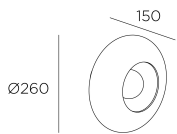

**Trip Glass**

Nahrang Design

05-8358-05-15

Wandleuchte Trip Glass E14 7W Metallic-Schwarz

**TECHNISCHE MERKMALE**

IP20

**Leistung (W)** : max. Leistung 7W**Gesamtverbrauch (W)** : 7W**Material Körper** : Aluminium**Oberfläche Körper** : Metallic-Schwarz**Material Diffusor** : Glas**Oberfläche Diffusor** : Rauchgrau, Bernsteinfarben**empfohlenes Leuchtmittel** : E14**Spannung / Frequenz** : 100-240V/50-60Hz**Garantie** : 5 Jahre**max. Temperatur** : 25°C**Energieeffizienz** : ohne Leuchtmittel**LICHTTECHNISCHE DATEN**

Lampenfassung: 1 x E14

LOGISTIK

1 Un