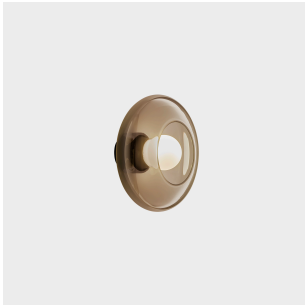

**Trip Glass**

Nahrang Design

05-8358-05-15

Wandleuchte Trip Glass E14 7W Metallic-Schwarz

**TECHNISCHE MERKMALE**

IP20

**Leistung (W)** : max. Leistung 7W**Gesamtverbrauch (W)** : 7W**Material Körper** : Aluminium**Oberfläche Körper** : Metallic-Schwarz**Material Diffusor** : Glas**Oberfläche Diffusor** : Rauchgrau, Bernsteinfarben**empfohlenes Leuchtmittel** : E14**Spannung / Frequenz** : 100-240V/50-60Hz**Garantie** : 5 Jahre**max. Temperatur** : 25°C**Energieeffizienz** : ohne Leuchtmittel**LICHTTECHNISCHE DATEN**

Lampenfassung: 1 x E14

LOGISTIK

1 Un